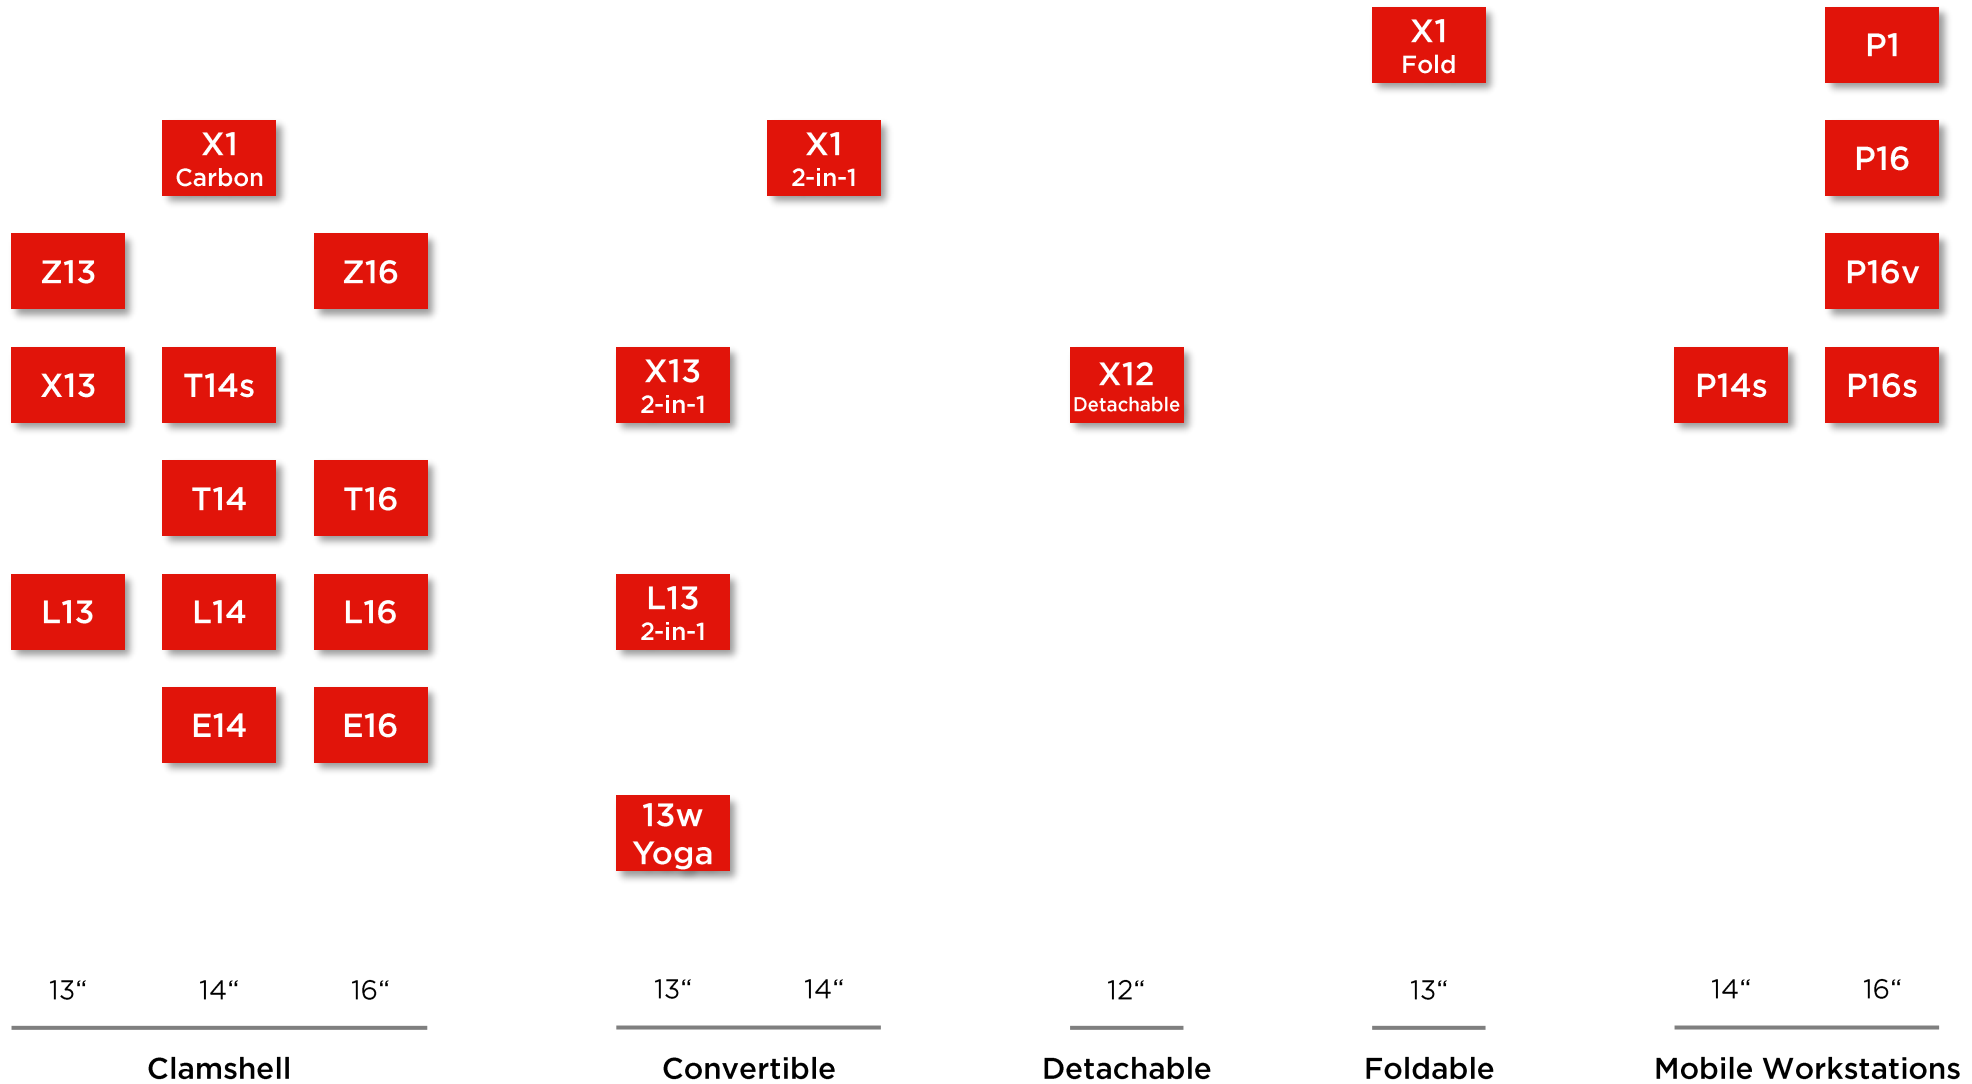

Portfolio 2024